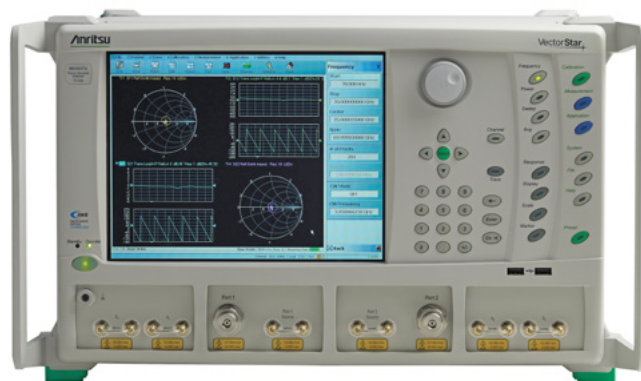

# Tespol dystrybutorem aparatury firmy Anritsu

W dniu 10 lutego br. firma Tespol została autoryzowanym, wyłącznym przedstawicielem firmy Anritsu na terenie Polski. Anritsu Corporation jest jednym z największych światowych dostawców aparatury kontrolno pomiarowej dla branży telekomunikacyjnej, która od ponad 100 lat dostarcza rozwiązania z zakresu technologii komunikacyjnych na świecie. W chwili obecnej Anritsu Corporation jest światowym liderem w telekomunikacji, technologiach optycznych i bezprzewodowych dostarczając szerokie spektrum produktów począwszy od systemów pomiarowych i testowych dla układów pracujących przy dużych prędkościach transmisji danych, a skończywszy na komponentach używanych przez jednostki badawczo-rozwojowe.

W ofercie firmy Anritsu znajduje się szeroka gama przyrządów pomiarowych obejmująca wektorowe analizatory sieciowe, analizatory widma, analizatory sygnałów, generatory RF, mierniki mocy sygnałów, analizatory stacji bazowych, analizatory intermodulacji (PIM), analizatory radiokomunikacyjne, uniwersalne testery urządzeń bezprzewodowych, testery sieci bezprzewodowych. Na uwagę zasługuje również szerokie spektrum przyrządów przeznaczonych do testowania sieci optycznych zawierające analizatory sieci optycznych, optyczne reflektometry pracujące w dziedzinie